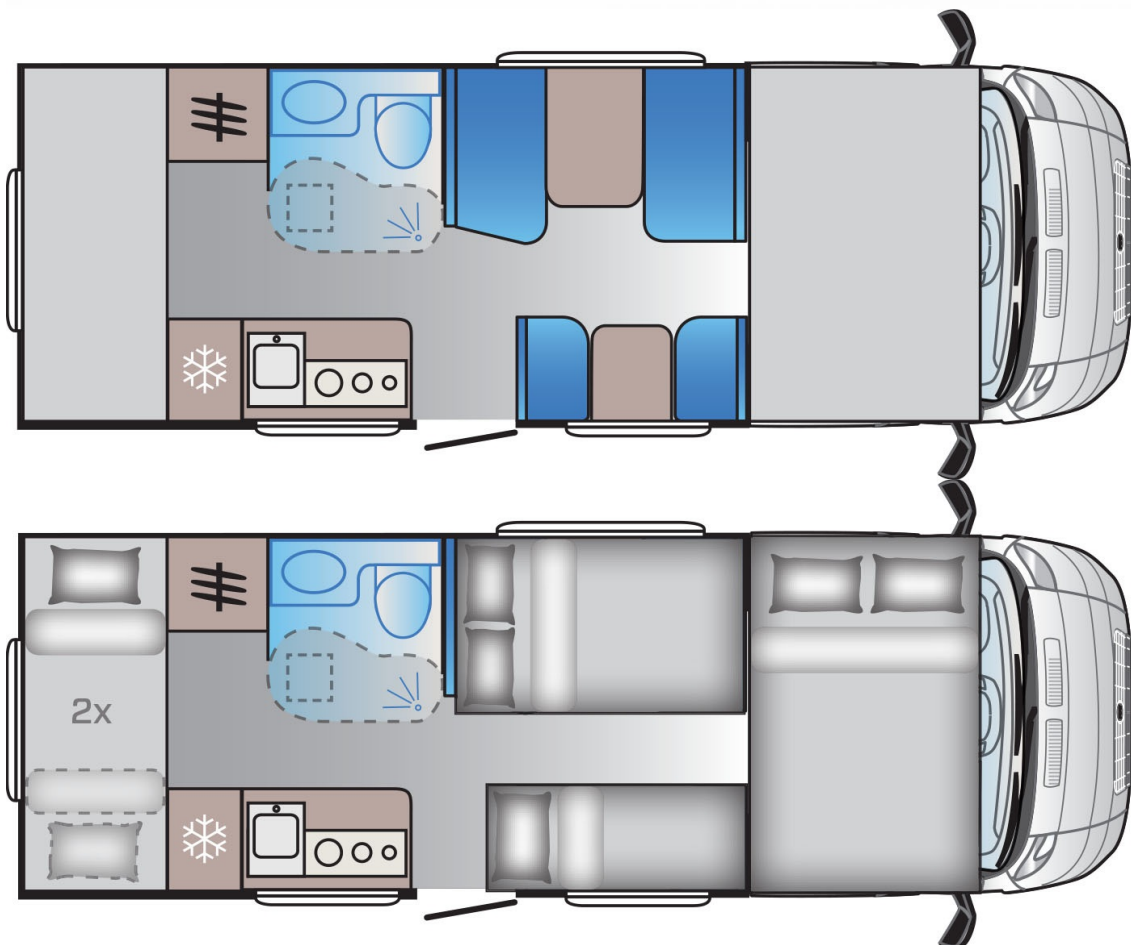

SUNLIVING A 70 DK

SUNLIVING A 70 DK

CHASSIS

Schadstoffklasse	Euro 6
Fiat Ducato / 130 Multijet (96kW) / 3500kg	X
Fiat Ducato / 150 Multijet (109kW) / 3500kg	0
Fiat Ducato / 180 Multijet (130kW) / 3500kg	0
Auflastung auf 3800kg **	0

MAßE UND GEWICHTE

Außenlänge (cm)	699
Außenbreite (cm)	232
Außenhöhe (cm)	309
Innenhöhe (cm)	210
Masse im fahrbereiten Zustand (kg) *	2950 / 2950
Zulässige Gesamtmasse (kg)	3500 / 3800
Maximale Anhängelast (kg) *	2000 / 1900
Maximale Zuladung (kg) *	550 / 850
Radstand (cm)	404
Eingetrag. Sitzplätze	6 (7 bei 3800kg)

CHASSIS-AUSSTATTUNG

Fahrgestelltyp	Hochrahmen
Kurbelstützen hinten	0
Ersatzrad auf Stahlfelge	0
Radkappen groß	Paket DRIVE+TRAVEL
ABS + EBD	X
Automatisiertes Getriebe "Comfort-Matic" **	0
Reifenfüllset "Fix & Go"	X
Lackierung Stoßfänger vorne in Wagenfarbe	0
Kühlergrill und Scheinwerferrand schwarz	0
Nebelscheinwerfer	Paket DRIVE+TRAVEL
Nebelschlussleuchte	X
LED-Tagfahrleuchten	0
Tagfahrleuchten	X
Verstärkte Reifen "Camping Car"	X
Frontantrieb	X
Diesel-Tank (Liter)	90
Diesel-Tank 120 Liter **	0